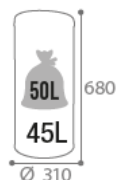

SENSITIVE Poubelle à ouverture automatique 45L Gris vert RAL 7033 – Réf. 90623

Les plus produits :

- Fabrication française
- Matériaux recyclables
- Système d'ouverture automatique par infrarouge rapide et silencieux
- Hygiénique
- Grand volume

Caractéristiques produits :

Dimensions (L x l x H) : 31 x 31 x 68 cm

Poids : 4 kilos

- Corps en acier poudré Anti-UV – Couvercle en ABS
- Tête noire à ouverture automatique silencieuse (4 piles LR6 non fournies)
- Collerette support sac
- Embase joint caoutchouc
- Possibilité d'ouverture prolongée grâce à un bouton open/close

Emballage :

Carton unitaire :

Dimensions (L x l x H) → 32 x 32 x 73 cm
Poids brut avec emballage → 4,5 kilos
Volume → 0,075 m³

Gencod : 3019920906238

Nomenclature douanière : 73239900

Palettisation : palette perdue

Nombre de produit par palette → 12 répartis sur 2 couches de 6 produits
Dimensions de la palette (L x l x H) → 120 x 80 x 161 cm
Poids → 64 kilos